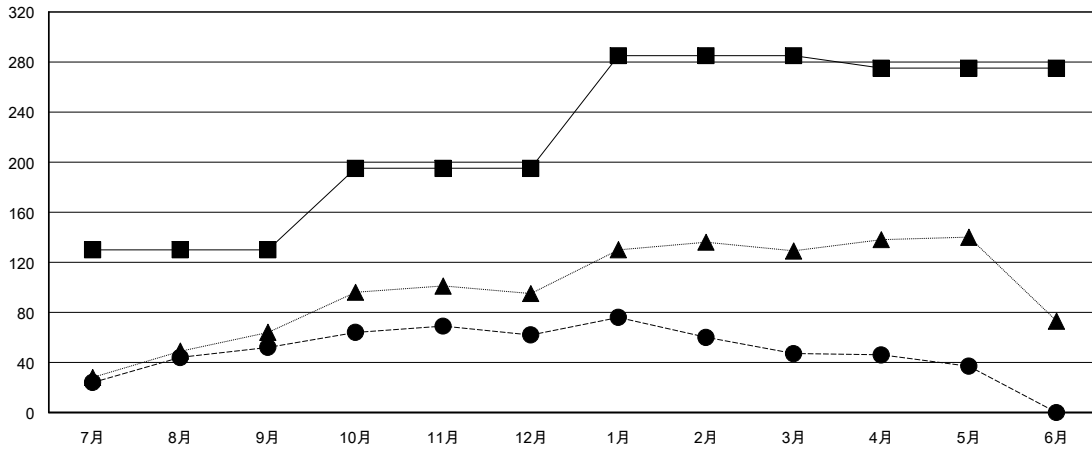

MONTHLY MEMBERSHIP PROGRESS REPORT

District 332 D

Results as of: 5/31/2017

GMT: Masayuki Kaneko

地域 JAPAN

GMT会則地域

クラブ				名			
結果: 2016-2017				結果: 2016-2017			
四半期	新クラブ目標	新クラブ	解散クラブ	四半期	新会員 (再入会と転入を含めない) 純増目標	新会員 (再入会と転入を含めない) 実際	退会者 (転籍を含む) 実際
7月/8月/9月	0	0	0	7月/8月/9月	130	83	31
10月/11月/12月	1	0	0	10月/11月/12月	65	41	31
1月/2月/3月	0	0	0	1月/2月/3月	90	43	58
4月/5月/6月	0	0	1	4月/5月/6月	-10	26	36

新クラブ目標及び実績累計

会員目標及び実績累計

解散クラブ: 1	55 CLUBS OF 72 一名以上の新会員を登録	男女別
退会者		男性 1,945 (76.39%)
物故会員 30		女性 601 (23.61%)
クラブ解散 11	会員累計データを見るには、ここをクリック	世帯主/家族会員合計 1,035
その他 115		国際会費半額の家族会員 557
合計 156		